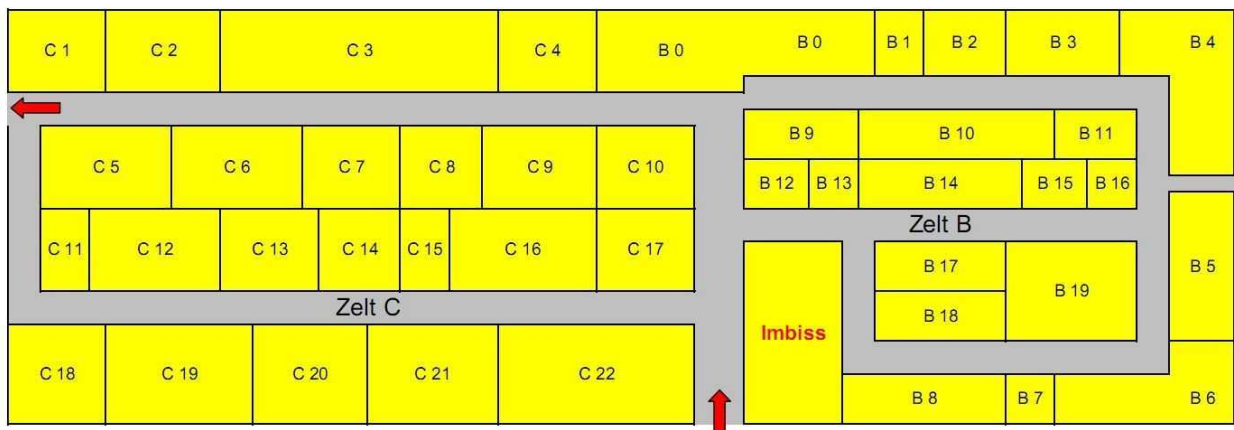

Mittwoch und Donnerstag
8.30 – 17.00 Uhr

Freitag
8.30 – 16.00 Uhr

Zeltpläne

Zeltpläne

Zelt A

Zelt c

Zelt B

Zelt D