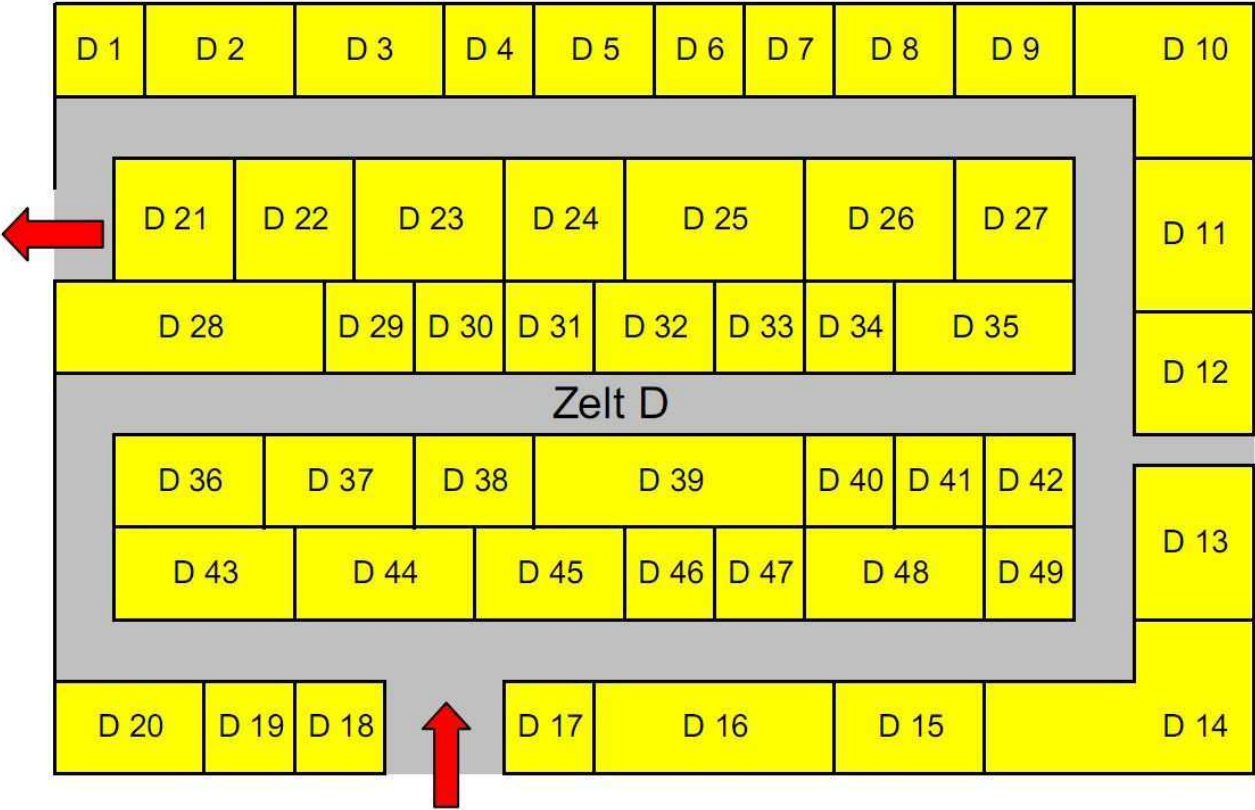

Mittwoch und Donnerstag
8.30 – 17.00 Uhr

Freitag
8.30 – 16.00 Uhr

Zeltpläne

Zeltpläne

Zelt A

Zelt c

Zelt B

Zelt D