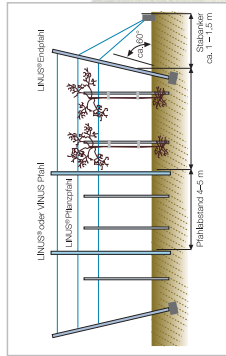

Weinbergpfahl-Bedarfstabelle

Benötigt werden je 1/4 ha (1 Morgen)

Zeilen- Abstand in cm	Pfahlabstand in der Reihe in cm				
	300	350	400	450	500
140	595	510	447	397	357
150	556	476	417	370	333
160	521	446	391	347	313
180	463	396	347	309	278
190	439	376	329	292	263
200	417	357	313	278	250
220	378	325	284	253	227
260	320	274	240	213	192
280	297	255	223	198	178

Als anzustrebende Norm gilt zur Zeit meistens der Abstand in der Reihe von 4 m. Je nach Stärke und Länge von Pfahl, Erziehungart, Rebsorte, Boden- und Windverhältnissen kann er sich verändern. Mehrbedarf insbesondere von stärkeren Endpfählen bei ungleichen Grundstücken.

Setzhinweise

Vorteile, die Früchte tragen

- Das abgestimmte System garantiert optimale kostengünstige Lösungen für alle Lagen und Böden
- Einfache, schnelle Verdrahtung ohne Nagnah, Biegen oder andere aufwändige Fixierungen
- Für maschinelles oder händisches Versetzen
- Einschlagtiefe 70 cm; Endpfahl 20 cm tiefer
- Bei aggressiven Böden Bitumen als Zusatzschutz aufbringen
- LINUS®-Weinbergpfähle sind 100% recyclefähig und durch ihre spezielle Beschichtung besonders umweltfreundlich und langlebig